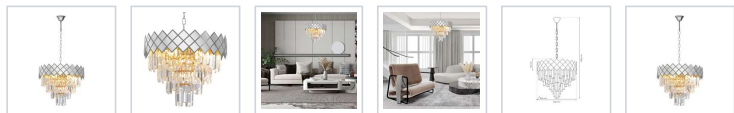

## Żyrandol CARISMA CHROME 9xE14

5902693788898  
ML8889

### OPIS

Kolekcja kryształowych lamp do luksusowych wnętrz. Luksusowe czy ekstrawaganckie wnętrza wymagają zastosowania nietuzinkowego, ozdobnego oświetlenia. Stawiając na kolekcję lamp Carisma, stworzysz oryginalny efekt rozproszenia światła w pomieszczeniach. Kryształki zdobiące poszczególne modele lamp, odbijają światło żarówki dzięki, czemu we wnętrzu panuje przyjemny, a zarazem niezwykle szlachetny blask. Fascynującą cechą kolekcji Carisma jest nie tylko efekt świetlny, jaki pozwala uzyskać, ale również sama forma lamp. Ta z kolei nie pozwala przejść obok siebie obojętnie. Oświetlenie Carisma pełni nie tylko funkcję praktyczną, ale w znacznie większym stopniu, dekoracyjną. Kryształki zdobiące lampy przyciągają wzrok swoimi kształtami, a także odbijającym się światłem. Kolekcja lamp Carisma będzie doskonałym uzupełnieniem w szczególności eleganckich, wysublimowanych wnętrz glamour. Sprawdzi się równie świetnie we wnętrzach klasycznych, a nawet w tych nowoczesnych utrzymanych w stonowanych, beżowych barwach. Carisma - poznaj całą kolekcję lamp w stylu glamour. Na kolekcję kryształowych lamp Carisma składają się 3 produkty: kinkiety, plafony oraz żyrandole. Każdy z nich znajdziesz w dwóch wersjach kolorystycznych. W zależności od tego, czy poszukujesz złotych dodatków, czy może srebrnych czekają na Ciebie kinkiety, plafony i żyrandole odstonie Gold oraz Chrome. Z ich pomocą dopełnisz luksusowe, nowoczesne wnętrza salonu czy sypialni. Kinkiety z kryształkami doskonale sprawdzą się po obu stronach łóżka. Zaświecony wieczorem dzięki odbijającym się od kryształków promieniom światła, wprowadzi przytulną, idealną do relaksu atmosferę.